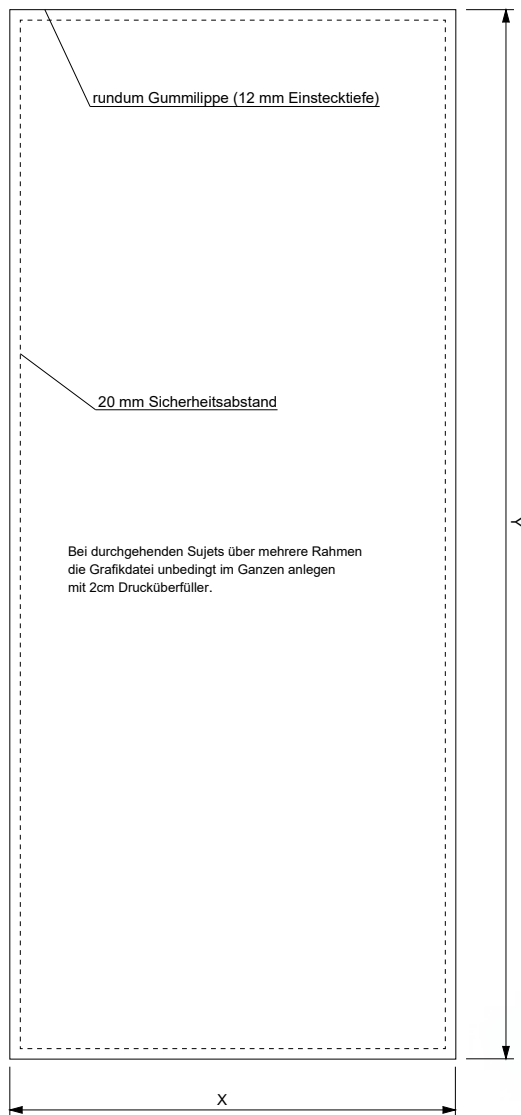

BIG LEDUP 880 x 2000 / 2480 / 2980 mm
BIG LEDUP 1000 x 2000 / 2480 / 2980 mm

Produktbezeichnung	X	Y
BLUP-88-200	88 cm	200 cm
BLUP-88-248	88 cm	248 cm
BLUP-88-298	88 cm	298 cm
BLUP-100-200	100 cm	200cm
BLUP-100-248	100 cm	248 cm
BLUP-100-298	100 cm	298 cm

BIG LEDUP 2000 x 2000 / 2480 / 2980 mm

Produktbezeichnung	X	Y
BLUP-200-200	200 cm	200 cm
BLUP-200-248	200 cm	248 cm
BLUP-200-298	200 cm	298 cm

BIG LEDUP 3000 x 2000 / 2480 /2980 mm
BIG LEDUP 4000 x 2000 / 2480 /2980 mm
BIG LEDUP 5000 x 2000 / 2480 /2980 mm

Produktbezeichnung	X	Y
BLUP-300-200	3000 mm	2000 mm
BLUP-300-245	3000 mm	2450 mm
BLUP-300-298	3000 mm	2980 mm

Produktbezeichnung	X	Y
BLUP-400-200	400 cm	200 cm
BLUP-400-245	400 cm	245 cm
BLUP-400-298	400 cm	298 cm

Produktbezeichnung	X	Y
BLUP-500-200	5000 mm	2000 mm
BLUP-500-245	5000 mm	2450 mm
BLUP-500-298	5000 mm	2980 mm