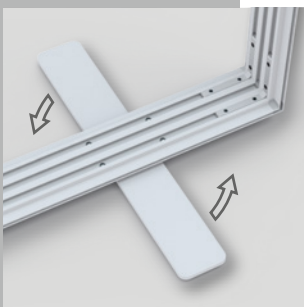

PICUP

by MULTIFRAME™

multi frame - PICUP

– leichtes, mobiles Rahmensystem

- Material - silber eloxierte Aluminiumprofile mit Aluminiumgussverbindern
- 6 standard Rahmenformate 85x200 cm, 85x230 cm, 85x245 cm, 100x200 cm, 100x230 cm und 100x245 cm inkl. ausklappbaren Füßen (Rahmenhöhe +2 cm)
- Bautiefe nur 80 mm
- endlose Verbindung mehrerer Rahmen möglich
- einfacher, werkzeugloser Aufbau dank innovativem Stecksystem - nur 7 Teile
- umweltfreundliche Kartonverpackung mit Griff und Aufbewahrungskammer für die Stoffpaneele
- nur ca. 7,5 kg Systemgewicht

– lightweight, mobile display

- material - silver anodized aluminium profiles with aluminium die-cast connectors
- 6 standard frame sizes 85x200 cm, 85x230 cm, 85x245 cm, 100x200 cm, 100x230 cm and 100x245 cm, incl. fold-out bases (frame height +2 cm)
- depth only 80 mm
- endless connection of several frames possible
- easy, tool-less assembly thanks to innovative plug-in system - only 7 parts
- eco-friendly cardboard packaging with handle and storage for the fabric panels
- only approx. 7,5 kg system weight